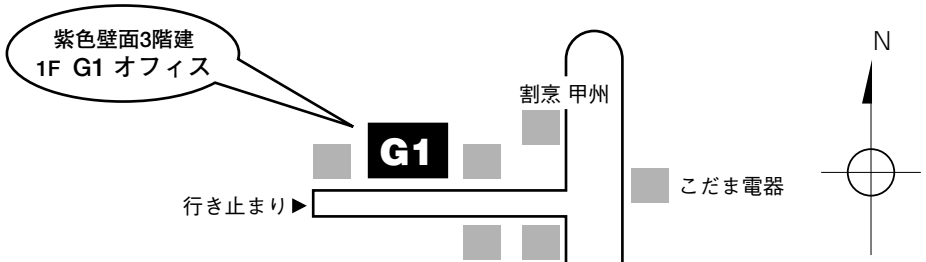

Design Office G1
since 1977

to _____

有限会社 デザインオフィス ジー・ワン
東京都練馬区練馬1-29-14 〒176-0001

attn _____

Phone 03-5912-4110 Facsimile 03-5912-4112

note _____

_____

_____

_____

- 西武池袋線（+東京メトロ有楽町線乗り入れ）
  練馬駅より徒歩6分。
- 地下鉄大江戸線練馬駅より徒歩6分。
- 事務所近郊の駐車は困難です。電車のご利用をお勧めします。
- JR中央線中野駅・高円寺駅・荻窪駅よりバス利用も便利です。